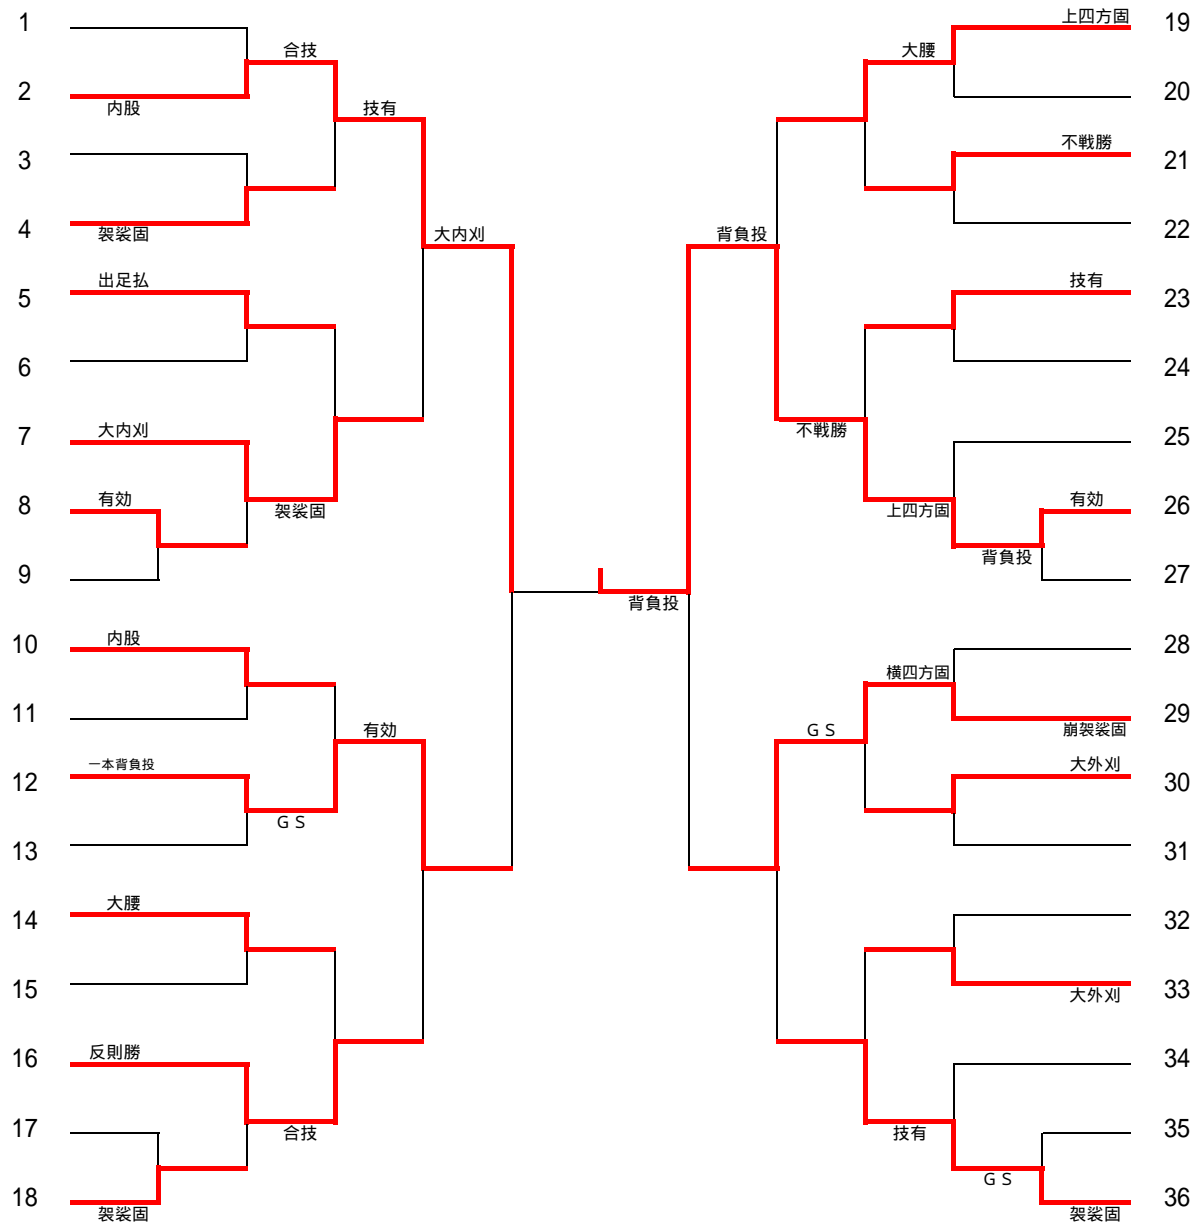

第41回大会

個人試合 男子重量級

優勝	布施 裕多	石川・金沢中央
準優勝	藤本 祐基	大阪・八洲学園
3位	西田 武人	長崎・佐世保工業
3位	江川 祥平	和歌山・海南高校下津分校

- 玉置 聖 (奈良県 ・ 天理)
- 藤本 祐基 (大阪府 ・ 八洲学園)
- 加藤 康平 (群馬県 ・ 渋川工業)
- 鹿内 勝仁 (青森県 ・ 北斗)
- 荒川 晃彦 (岩手県 ・ 杜陵)
- 蓑輪 憲昭 (福井県 ・ 敦賀)
- 佐久間 智久 (福島県 ・ 星槎国際)
- 澤田 直明 (兵庫県 ・ 飾磨工業)
- 城戸 光 (岡山県 ・ 鳥城)
- 和仁 倖太郎 (愛知県 ・ 旭丘)
- 藤田 佑樹 (東京都B ・ 総合工科)
- 西田 武人 (長崎県 ・ 佐世保工業)
- 馬場 正茂 (埼玉県 ・ 大川学園)
- 渡辺 翔太 (大分県 ・ 中津工業)
- 松永 瑛 (香川県 ・ 小豆島)
- 池谷 陽介 (静岡県 ・ 浜松大平台)
- 遠藤 雅治 (宮城県 ・ 仙台工業)
- 豊田 優 (福岡県 ・ 博多青松)

- 八幡 栄一 (東京都A ・ 大江戸高等学校)
- 岩木 広太郎 (富山県 ・ 雄峰高等学校)
- ノリス 孝 (山口県 ・ 岩国商業)
- 永野 聖也 (高知県 ・ 高知工業)
- 奈良 貴司 (秋田県 ・ 秋田明德館)
- 伊藤 友人 (三重県 ・ 北星)
- 佐藤 裕介 (北海道 ・ 釧路工業)
- 布施 裕多 (石川県 ・ 金沢中央)
- 有村 浩仁 (神奈川県 ・ 横浜修悠館)
- 坂元 亮太 (宮崎県 ・ 宮崎東)
- 江川 祥平 (和歌山県 ・ 海南高校下津分校)
- 宮内 祐哉 (長野県 ・ 飯田工業)
- 守屋 飛鳥 (栃木県 ・ 日々輝学園)
- 吉水 孝樹 (京都府 ・ 桃山)
- 高井良 里二郎 (千葉県 ・ 東金)
- 米原 光輝 (広島県 ・ 呉工業)
- 森 将太 (岐阜県 ・ 関商工)
- 狩野 太 (茨城県 ・ 結城第二)