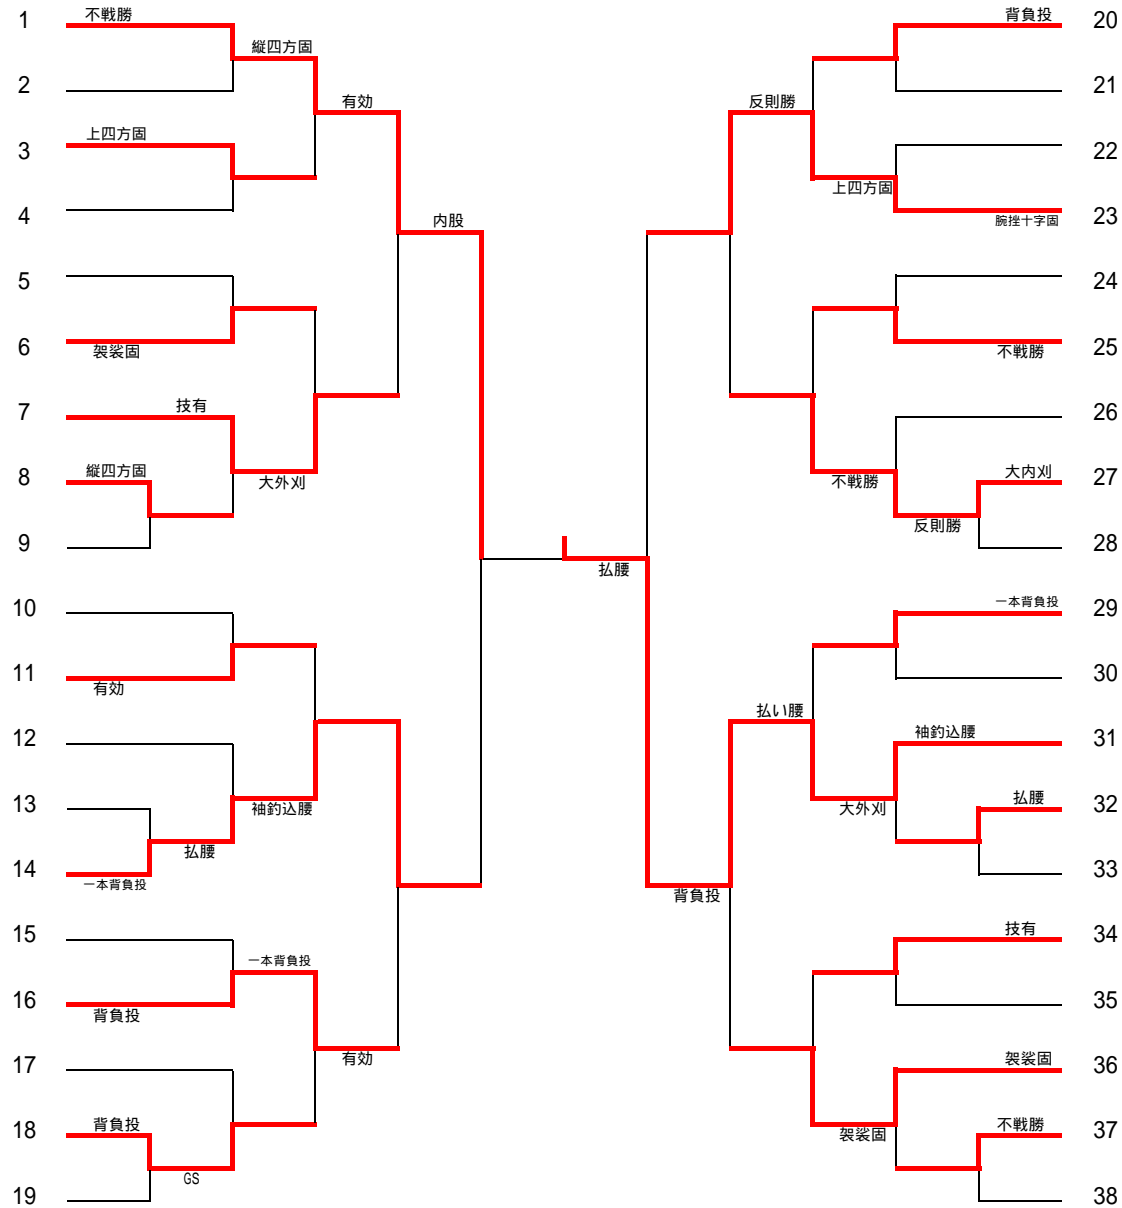

第41回大会

個人試合 男子軽量級

優勝	加藤 優一	宮城・クラーク記念国際
準優勝	藤原 由治	兵庫・飾磨工業
3位	田口 秀芳	東京・つくば開成東京校
3位	本間 要平	東京・大江戸

- 藤原 由治 (兵庫県 ・ 飾磨工業)
- 菅野 俊明 (福島県 ・ 福島工業)
- 石本 一也 (福岡県 ・ 博多青松)
- 小熊 直人 (埼玉県 ・ 羽生)
- 津軽石 泰斗 (岩手県 ・ 杜陵)
- 池下 招 (石川県 ・ 羽松)
- 上原 優馬 (岡山県 ・ 岡山後楽館)
- 橋脇 佑幸 (和歌山県 ・ 青陵)
- 家口 勇哉 (青森県 ・ 八戸工業)
- 大前 実弘 (京都府 ・ 鴨沂)
- 長峰 秀之 (北海道 ・ 札幌工業)
- 高田 舟 (滋賀県 ・ 綾羽)
- 畑野サダオ (静岡 ・ 磐田南)
- 田口 秀芳 (東京都B ・ つくば開成 東京校)
- 中島 由明 (茨城県 ・ 鹿島潮高等学校)
- 行政 孝記 (神奈川県 ・ 横浜修悠館)
- 向井 祐太 (三重県 ・ 北星)
- 佐藤 晴信 (群馬県 ・ 前橋工業)
- 山口 朋之 (香川県 ・ 土庄)

- 木下 匡 (宮崎県 ・ 宮崎工業)
- 荘司 直輝 (栃木県 ・ 宇都宮工業)
- 井上 雄太 (広島県 ・ 尾道南)
- 本間 要平 (東京都A ・ 立大江戸)
- 斉藤 勇樹 (岐阜県 ・ 岐阜工業)
- 藤澤 晃樹 (長崎県 ・ 長崎工業)
- 阿南 純平 (奈良県 ・ 天理)
- 丸山 拓馬 (長野県 ・ 松本筑摩)
- 中澤 諒 (新潟県 ・ 堀之内)
- 矢崎 大貴 (富山県 ・ 雄峰)
- 中川 智也 (大分県 ・ 大分中央)
- 加藤 優一 (宮城県 ・ クラーク記念国際)
- 宇瀬 大 (秋田県 ・ 秋田明德館)
- 寺山 周平 (山口県 ・ 下関工業)
- 石川 誠 (愛知県 ・ 豊橋工業)
- 昆 宏紀 (千葉県 ・ 東葛飾)
- 河内 綾太 (大阪府 ・ 成城)
- 小原 威恭 (高知県 ・ 高知工業)
- 稲澤 満 (福井県 ・ 道守)