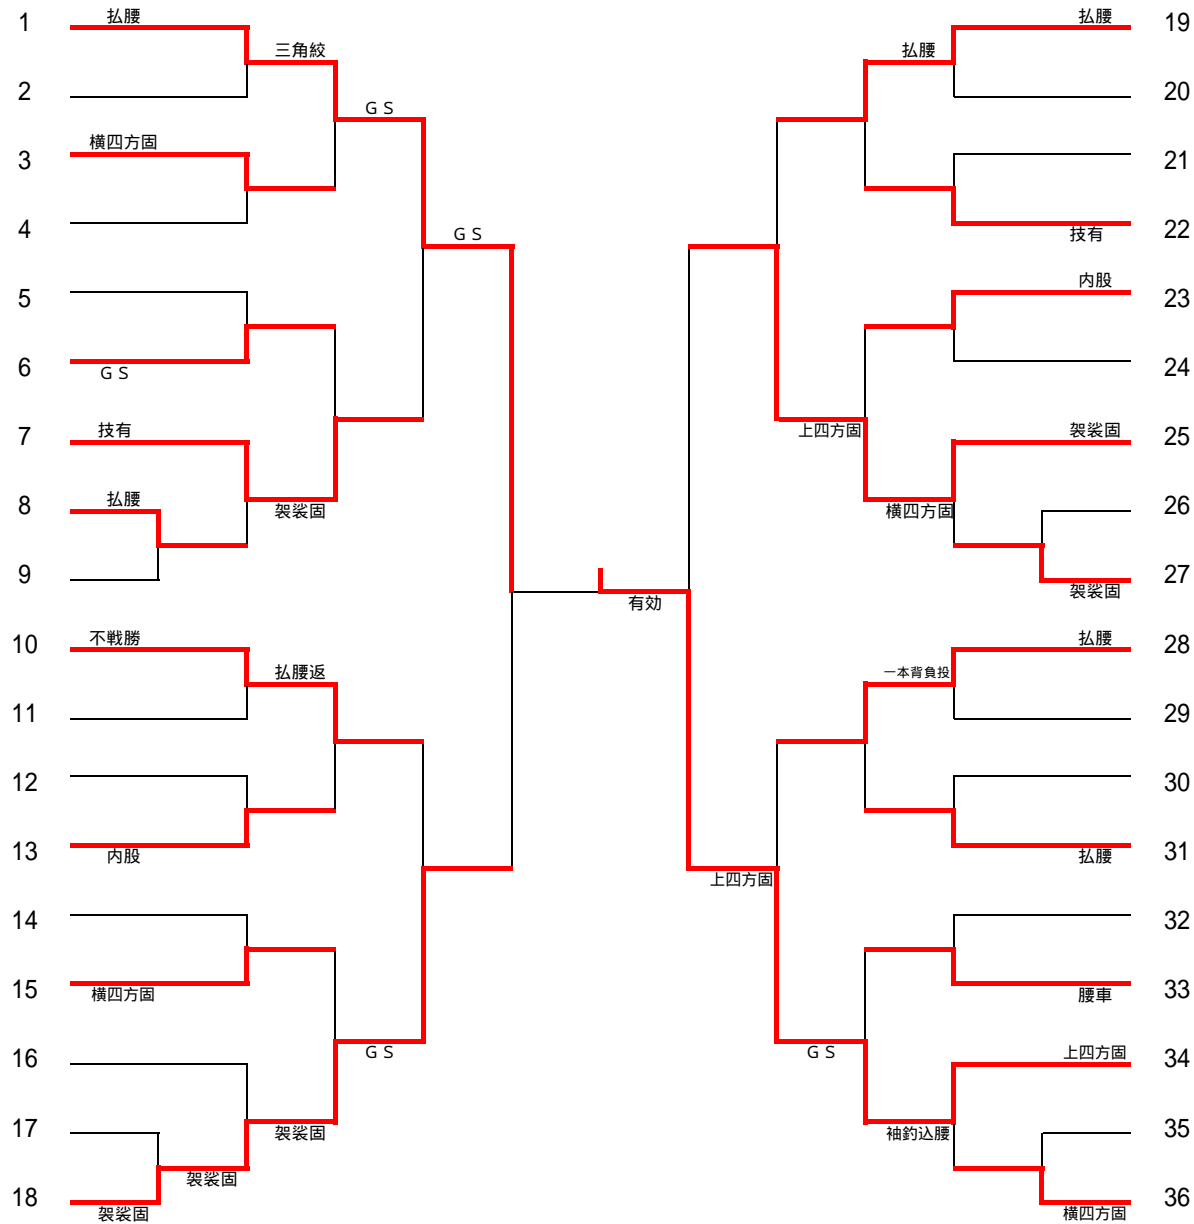

第41回大会

個人試合 男子中量級

優勝	上田 伊織	福岡・博多青松
準優勝	下井 雄太	神奈川・横浜修悠館
3位	岸田 和之	奈良・天理
3位	志水 雄斗	兵庫・飾磨工業

- 下井 雄太
  (神奈川県・横浜修悠館)
- 山口 翔也
  (福井県・丸岡城東分校)
- 目黒 凌太
  (北海道・釧路工業)
- 野村 晃司
  (千葉県・匠磋)
- 小林 和希
  (東京都B・立川)
- 乗田 隼輔
  (青森県・北斗通信制尾上総合高)
- 宮田 秀信
  (広島県・廿日市)
- 山野井 和也
  (富山県・雄峰高等学校)
- 田村 文史
  (群馬県・澁川工業)
- 小野寺 昭詞
  (埼玉県・大宮工業)
- 安藤 遼
  (大阪府・八洲学園)
- 佐藤 光希
  (愛知県・大府)
- 西尾 信彦
  (岡山県・岡山理科大学付属)
- 川島 勇希
  (京都府・桃山)
- 小池 実悟
  (茨城県・翔洋学園)
- 澤田石 洋平
  (秋田県・秋田明德館)
- 林 壮志
  (長崎県・長崎工業)
- 岸田 和之
  (奈良県・天理)

- 赤塚 雅英
  (三重県・北星)
- 濱野 力也
  (山口県・岩国商業)
- 出水 剣斗
  (宮崎県・都城泉ヶ丘)
- 太民 満
  (静岡県・富士)
- 八島 樹也
  (宮城県・大河原商業)
- 下和田 大将
  (岐阜県・岐阜工業)
- 志水 雄斗
  (兵庫県・飾磨工業)
- 里見 光平
  (岩手県・杜陵)
- 牧 直人
  (大分県・大分中央)
- 池田 祐也
  (香川県・三本松)
- 坂門 耕平
  (熊本県・湧心館)
- 福田 一誠
  (東京都A・東海大学付属望星)
- 田中 大輔
  (栃木県・足利工業)
- 有賀 潤
  (新潟県・明鏡)
- 森川 尚紀
  (滋賀県・綾羽)
- 上田 伊織
  (福岡県・博多青松)
- 淵田 陵太
  (長野県・飯田工業)
- 吉田 広宣
  (福島県・星槎国際)