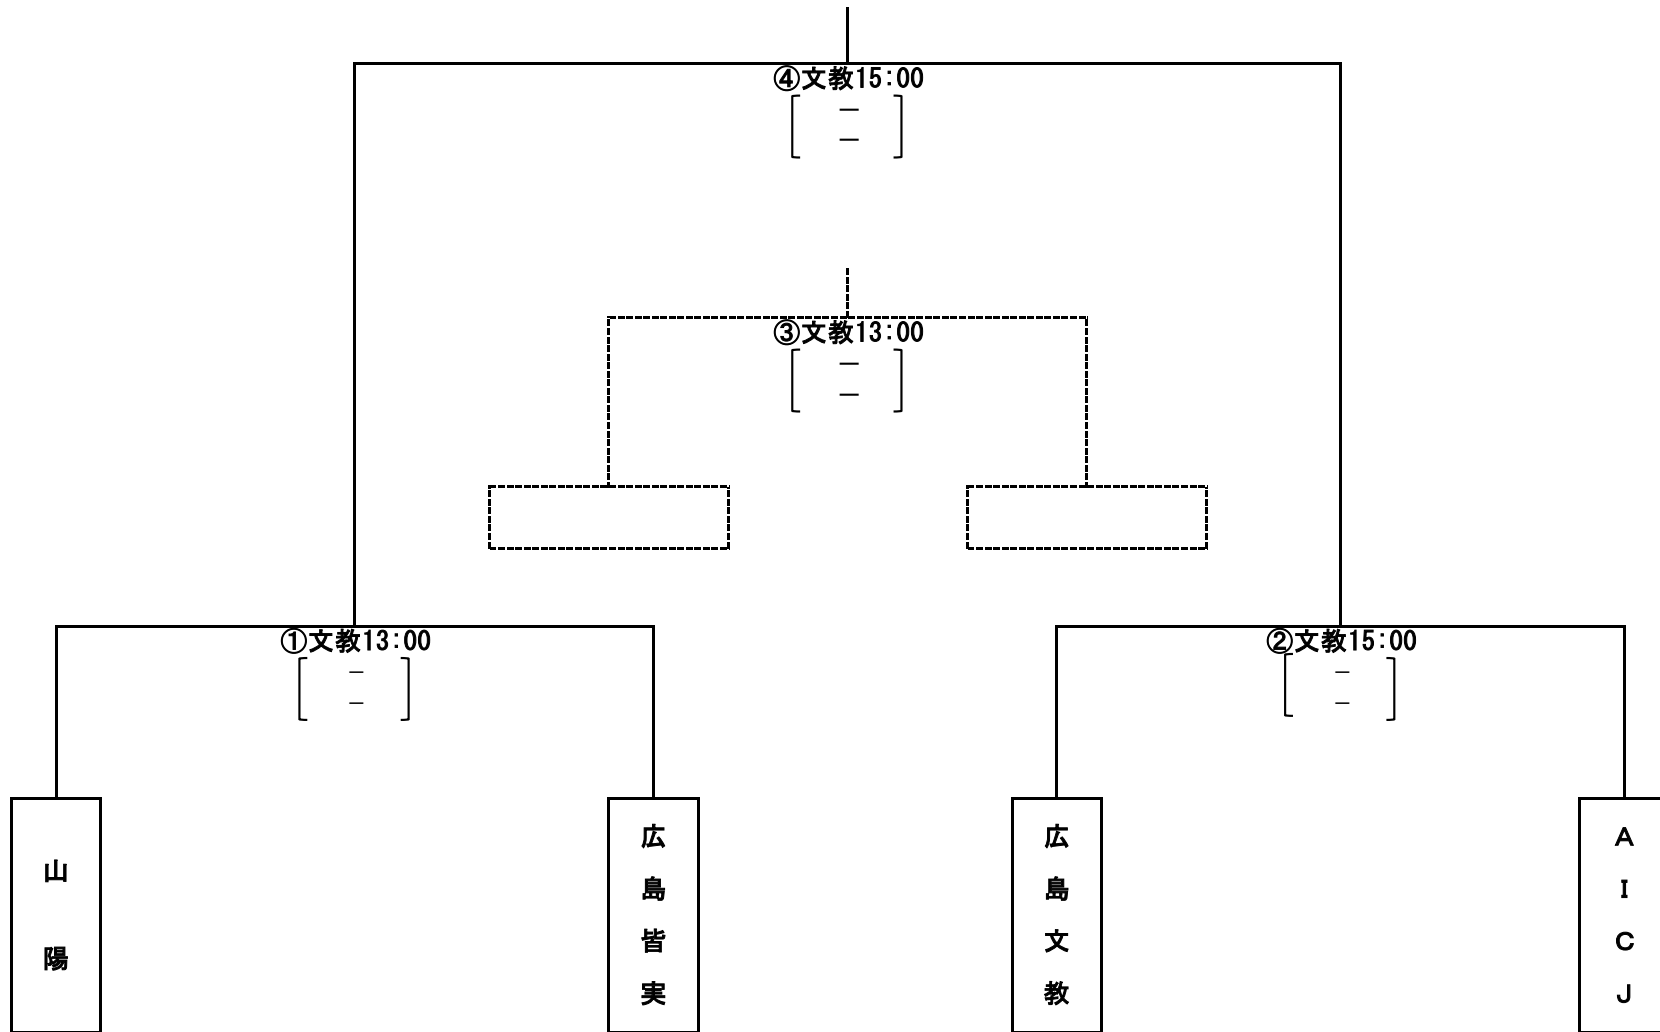

第29回全日本高等学校女子サッカー選手権大会広島県予選会（決勝トーナメント）

準決勝（①，②）：10/17(土)，3位決定戦・決勝（③，④）：10/18(日)

会場：広島文教大学附属高校

※ 本予選会の優勝，準優勝チームは第29回全日本高等学校女子サッカー選手権大会中国地域予選会【11/7(土)～11/9(月)】に出場する権利と義務を有する。