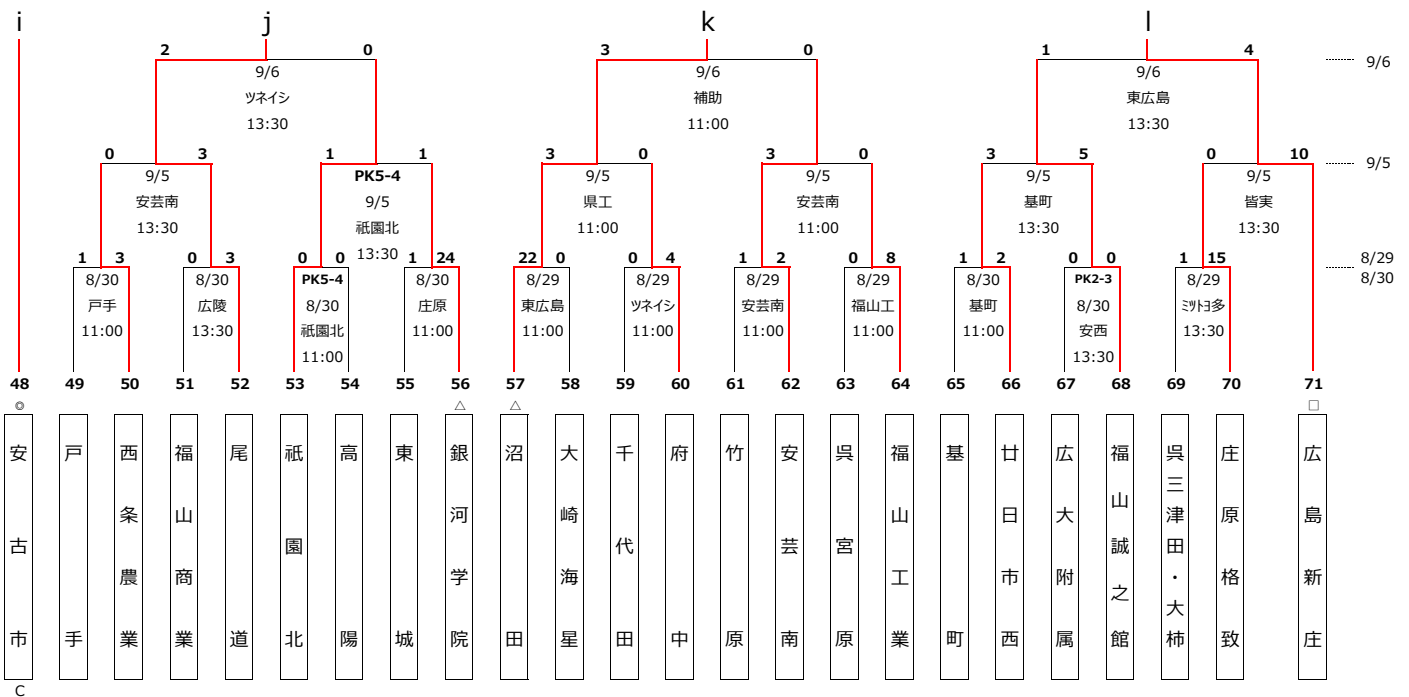

第99回全国高校サッカー選手権大会

広島県大会 1次トーナメント

会場	補助	広島広域公園補助競技場	なぎさ	広島なぎさ中学校・高等学校	安芸南	広島県立安芸南高等学校
	ミトヨ多	ミトヨスポーツパーク郷原多目的広場	修道	修道高等学校	海田	広島県立海田高等学校
	みよし	みよし運動公園陸上競技場	基町	広島市立基町高等学校	安芸府	広島県立安芸府中高等学校
	庄原	庄原上野公園陸上競技場	市工	広島市立広島工業高等学校	廿日市	広島県立廿日市高等学校
	東広島	東広島運動公園陸上競技場	祇園北	広島県立祇園北高等学校	県工	広島県立広島工業高等学校
	ツネイン	ツネインフィールドA	沼田	広島市立沼田高等学校	呉高専	呉工業高等専門学校
	皆実	広島県立広島皆実高等学校	安西	広島県立安西高等学校	福山工	広島県立福山工業高等学校
	山陽	山陽高等学校	広陵	広陵高等学校	戸手	広島県立戸手高等学校
	工大高	広島工業大学高等学校	可部	広島県立可部高等学校	市福	福山市立福山高等学校

第99回全国高校サッカー選手権大会

広島県大会 1次トーナメント

○	第1シード	新人戦ベスト4	瀬戸内	広島国際学院	安古市	広島観音
□	第2シード	新人戦ベスト8	広島皆実	如水館	広島翔洋	広島新庄
△	第3シード	新人戦ベスト16	銀河学院	山陽	五日市	広島工大高
			沼田	福山葦陽	広島国泰寺	崇徳