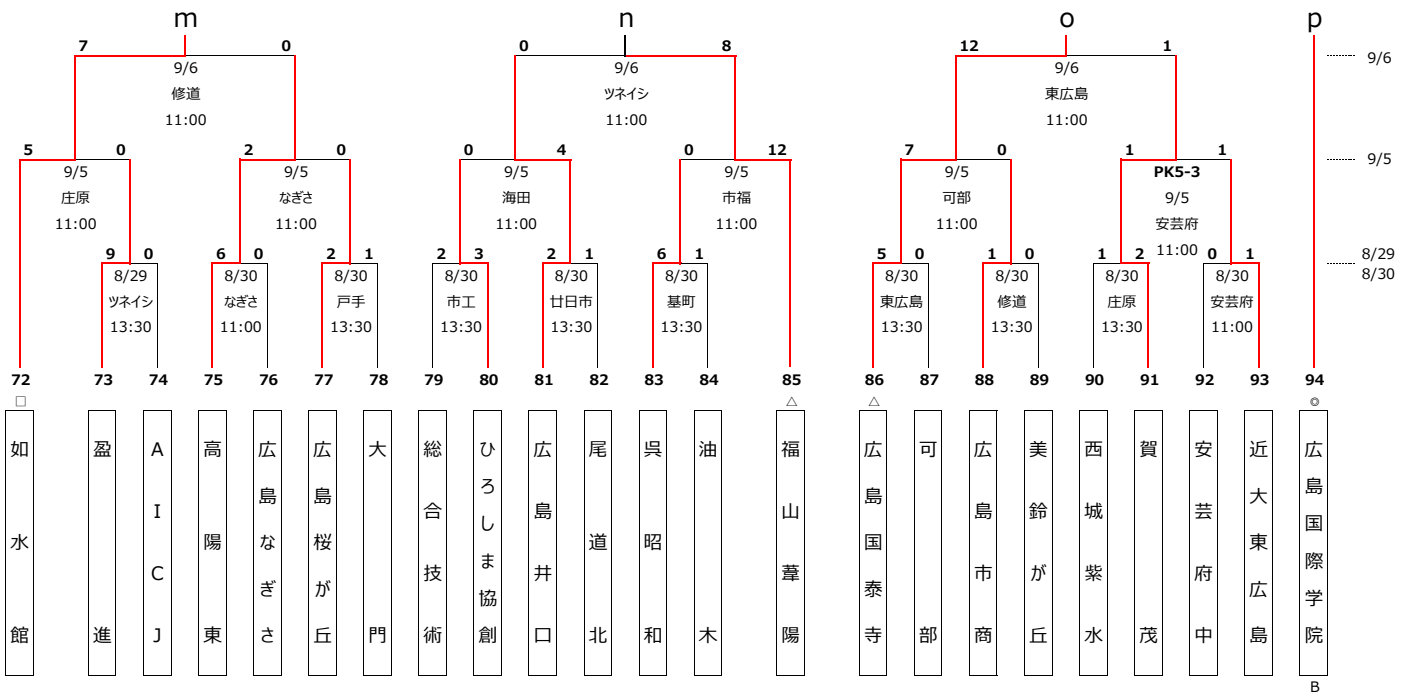

第99回全国高校サッカー選手権大会

広島県大会 1次トーナメント

会場	補助	広島広域公園補助競技場	なぎさ	広島なぎさ中学校・高等学校	安芸南	広島県立安芸南高等学校
	ミトヨ多	ミトヨスポーツパーク郷原多目的広場	修道	修道高等学校	海田	広島県立海田高等学校
	みよし	みよし運動公園陸上競技場	基町	広島市立基町高等学校	安芸府	広島県立安芸府中高等学校
	庄原	庄原上野公園陸上競技場	市工	広島市立広島工業高等学校	廿日市	広島県立廿日市高等学校
	東広島	東広島運動公園陸上競技場	祇園北	広島県立祇園北高等学校	県工	広島県立広島工業高等学校
	ツネイン	ツネインフィールドA	沼田	広島市立沼田高等学校	呉高専	呉工業高等専門学校
	皆実	広島県立広島皆実高等学校	安西	広島県立安西高等学校	福山工	広島県立福山工業高等学校
	山陽	山陽高等学校	広陵	広陵高等学校	戸手	広島県立戸手高等学校
	工大高	広島工業大学高等学校	可部	広島県立可部高等学校	市福	福山市立福山高等学校

第99回全国高校サッカー選手権大会

広島県大会 1次トーナメント

○	第1シード	新人戦ベスト4	瀬戸内	広島国際学院	安古市	広島観音
□	第2シード	新人戦ベスト8	広島皆実	如水館	広島翔洋	広島新庄
△	第3シード	新人戦ベスト16	銀河学院	山陽	五日市	広島工大高
			沼田	福山葦陽	広島国泰寺	崇徳