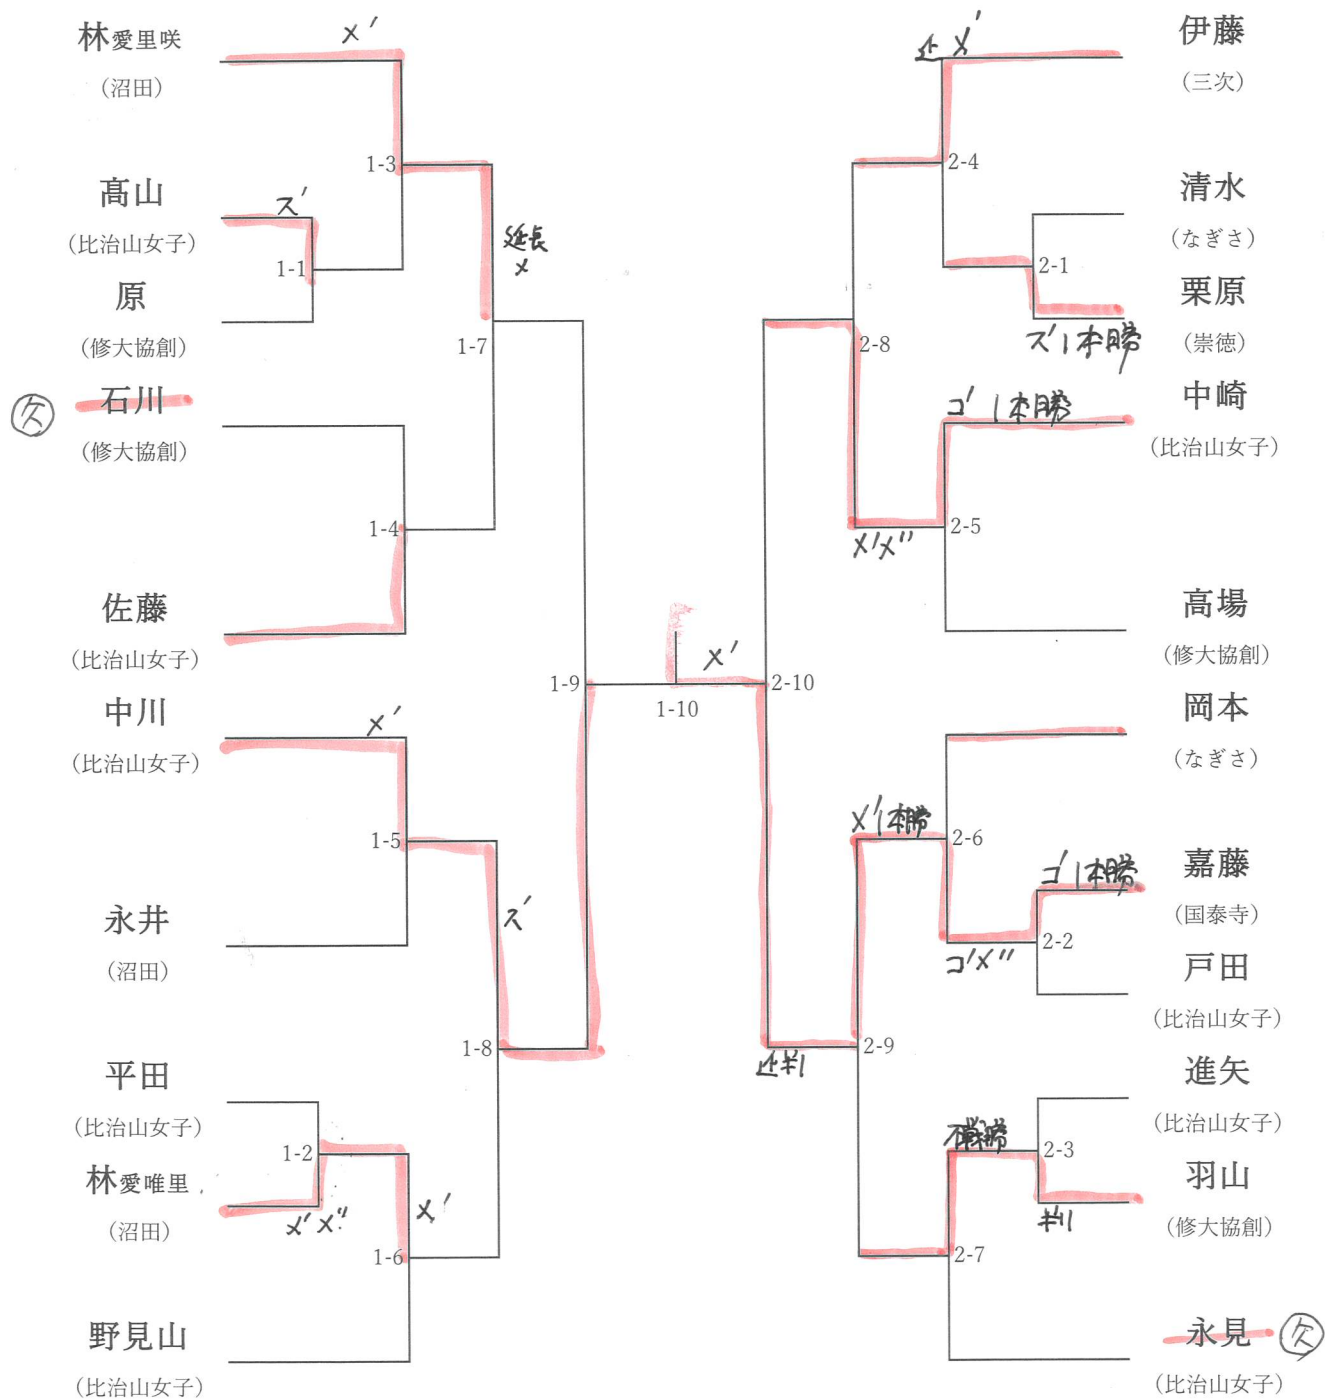

【演技の部】

- 第1位 中崎 綾音 (なかさき あやね)・佐藤 亜朱 (さとう ああや) 比治山女子高等学校
- 第2位 野見山 理子 (のみやま りこ)・永見 美緒 (ながみ みお) 比治山女子高等学校
- 第3位 永井 詩緒 (ながい しお)・林 愛里咲 (はやし ありさ) 広島市立沼田高等学校

演 技 の 部

演技の部 予選リーグ

A (1コート)		1	2	3	4	5	勝数	総本数	順位
		羽山・高場	野見山・永見	高山・中川	清水・岡本	椿田・進矢			
1	羽山・高場 (修大協創)		⑧ X 0-5	③ X 0-5	⑨ ○ 3-2	⑥ ○ 4-1	2	7	3
2	野見山・永見 (比治山女子)	⑧ ○ 5-0		⑩ ○ 5-0	⑤ ○ 4-1	① ○ 5-0	4	19	1
3	高山・中川 (比治山女子)	③ ○ 5-0	⑩ X 0-5		② ○ 4-1	⑦ ○ 4-1	3	13	2
4	清水・岡本 (広島なぎさ)	⑨ X 2-3	⑤ X 1-4	② X 1-4		④ ○ 5-0	1	9	4
5	椿田・進矢 (比治山女子)	⑥ X 1-4	① X 0-5	⑦ X 1-4	④ X 0-5		0	2	5

演技の部 決勝トーナメント

演技の部 出場者一覧

しかけ (名前)	応じ (名前)	学校名
高山 悠希	中川 理愛	比治山女子高等学校
野見山 理子	永見 美緒	比治山女子高等学校
平田 香乃子	戸田 海音	比治山女子高等学校
椿田 怜香	進矢 朱音	比治山女子高等学校
中崎 綾音	佐藤 亜朱	比治山女子高等学校
西野 友莉那	柏木 莉乃	比治山女子高等学校
小林 実来	松延 純怜	比治山女子高等学校
羽山 莉花	高場 朱里	広島修道大学ひろしま協創高等学校
永井 詩緒	林 愛里咲	広島市立沼田高等学校
清水 裕子	岡本 紗空	広島なぎさ高等学校

1位 中崎・佐藤 (比治山)
 2位 野見山・永見 (比治山)
 3位 永井・林 (沼田)

団 体 の 部

		1	2	3	4	勝数	総本数	総勝者数	順位
		比治山女子 A	修大協創	沼田	比治山女子 B				
1	比治山女子 A	/	2-3 $\frac{4}{2}$	2-2 $\frac{4}{2}$	1-1 $\frac{6}{4}$	3	14	8	1
2	修大協創	2-3 $\frac{0}{0}$	/	2-1 $\frac{2}{1}$	1-2 $\frac{2}{1}$	0	4	2	4
3	沼田	2-2 $\frac{0}{0}$	2-1 $\frac{2}{1}$	/	1-3 $\frac{4}{2}$	2	6	3	2
4	比治山女子 B	1-1 $\frac{0}{0}$	1-2 $\frac{5}{3}$	1-3 $\frac{4}{2}$	/	1	9	5	3
負 数									
総 本 数									
総敗者数									

団体の部 出場者一覧

	比治山女子高等学校 A	比治山女子高等学校 B	広島修道大学 ひろしま協創高等学校	広島市立 沼田高等学校
大将	野見山 理子	平田 香乃子		
副将	中崎 綾音	進矢 朱音	石川 ひなの	林 愛唯里
中堅	中川 理愛		原 妃莉	永井 詩緒
次鋒	佐藤 亜朱	高山 悠希	羽山 莉花	林 愛里咲
先鋒	永見 美緒	戸田 海音	高場 朱里	

個人 の 部

【第1コート】

【第2コート】