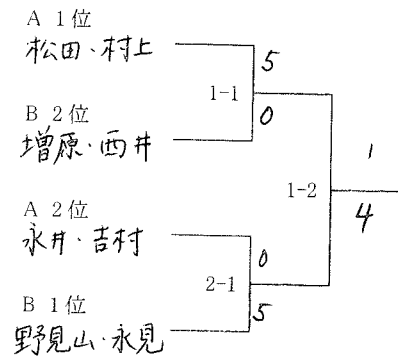

第75回広島県高等学校総合体育大会なぎなた競技 結果一覧

令和4年6月5日（日）於：広島市南区スポーツセンター

演 技 の 部

演技の部 予選リーグ

A (1コート)		1	2	3	4	勝数	総本数	順位
		増田・瀧口	永井・吉村	秦・中川	松田・村上			
1	増田・瀧口 (比治山女子)		⑥ X 0-5	④ ○ 5-0	① X 0-5	1	5	3
2	永井・吉村 (祇園北)	⑥ ○ 5-0		② ○ 5-0	③ X 2-3	2	12	2
3	秦・中川 (比治山女子)	④ X 0-5	② X 0-5		⑤ X 0-5	0	0	4
4	松田・村上 (比治山女子)	① ○ 5-0	③ ○ 3-2	⑤ ○ 5-0		3	13	1

B (2コート)		1	2	3	4	5	勝数	総本数	順位
		平田・升田	増原・西井	野見山・永見	藤田・船木	渡子・岡本			
1	平田・升田 (比治山女子)		⑧ X 0-5	③ X 0-5	⑨ X 0-5	⑥ X 1-4	0	1	4
2	増原・西井 (比治山女子)	⑧ ○ 5-0		⑩ X 0-5	⑤ ○ 4-1	① ○ 5-0	3	14	2
3	野見山・永見 (比治山女子)	③ ○ 5-0	⑩ ○ 5-0		② ○ 5-0	⑦ ○ 5-0	4	20	1
4	藤田・船木 (修大協創)	⑨ ○ 5-0	⑤ X 1-4	② X 0-5		④ ○ 5-0	2	11	3
5	渡子・岡本 (広島なぎさ)	⑥ ○ 4-1	① X 0-5	⑦ X 0-5	④ X 0-5		1	4	-

* Bグループ広島なぎさの「渡子・岡本」組は、オープン参加のため順位を付さない。

演技の部 決勝トーナメント

3位決定戦

1位 野見山・永見 (比治山女子)
2位 松田・村上 (比治山女子)
3位 増原・西井 (比治山女子)

演技の部 出場者一覧

しかけ (名前)	応じ (名前)	学校名
松田 里久	村上 都葉	比治山女子高等学校
増原 春妃	西井 心音	比治山女子高等学校
増田 毬花	瀧口 真由	比治山女子高等学校
秦 千紗都	中川 理愛	比治山女子高等学校
野見山 理子	永見 美緒	比治山女子高等学校
平田 香乃子	升田 実希	比治山女子高等学校
永井 美緒	吉村 妃那子	広島県立祇園北高等学校
藤田 花奈	船木 夢華	広島修道大学ひろしま協創高等学校