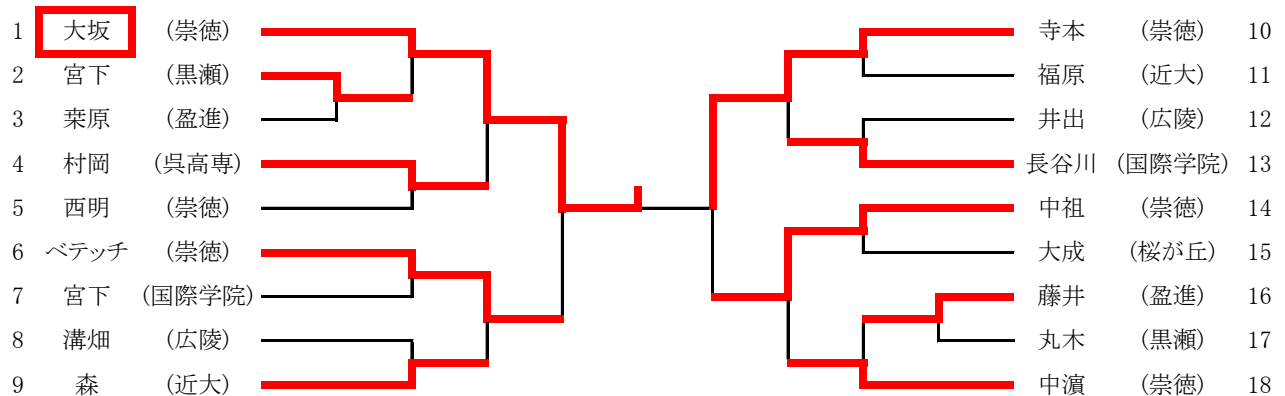

男子81kg級

男子90kg級

男子100kg級

男子100kg超級

第76回広島県高等学校総合体育大会柔道競技 個人の部
 令和5年6月3日
 広島県立総合体育館武道場

女子48kg級

1	道法	(広陵)		今関	(皆実)	4
2	川口	(皆実)	欠場	前田	(皆実)	5
3	久保	(工大)				

女子52kg級

1	鈴木	(皆実)		角田	(皆実)	4
2	尾高	(沼田)		松浦	(工大)	5
3	堀田	(皆実)		江頭	(沼田)	6

女子57kg級

1	堂中	(皆実)		新谷	(沼田)	4
2	田邊	(沼田)		堀田桃	(皆実)	5
3	水川	(呉商業)				

女子63kg級

1	城	(皆実)		尾高	(沼田)	4
2	丸木	(黒瀬)		坂本	(沼田)	5
3	高	(沼田)		小川	(皆実)	6

女子70kg級