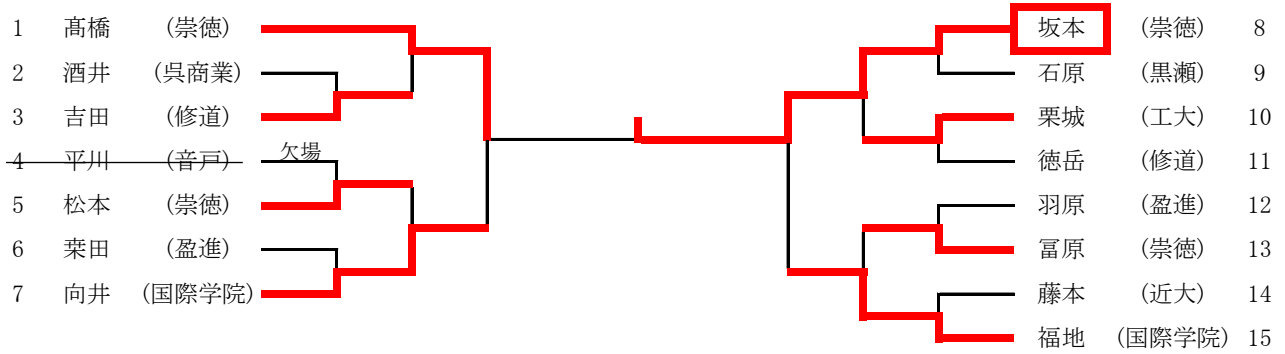

男子81kg級

男子90kg級

男子100kg級

男子100kg超級

第76回広島県高等学校総合体育大会柔道競技 個人の部
 令和5年6月3日
 広島県立総合体育館武道場

女子48kg級

1	道法	(広陵)		今関	(皆実)	4
2	川口	(皆実)	欠場	前田	(皆実)	5
3	久保	(工大)				

女子52kg級

1	鈴木	(皆実)		角田	(皆実)	4
2	尾高	(沼田)		松浦	(工大)	5
3	堀田	(皆実)		江頭	(沼田)	6

女子57kg級

1	堂中	(皆実)		新谷	(沼田)	4
2	田邊	(沼田)		堀田桃	(皆実)	5
3	水川	(呉商業)				

女子63kg級

1	城	(皆実)		尾高	(沼田)	4
2	丸木	(黒瀬)		坂本	(沼田)	5
3	高	(沼田)		小川	(皆実)	6

女子70kg級