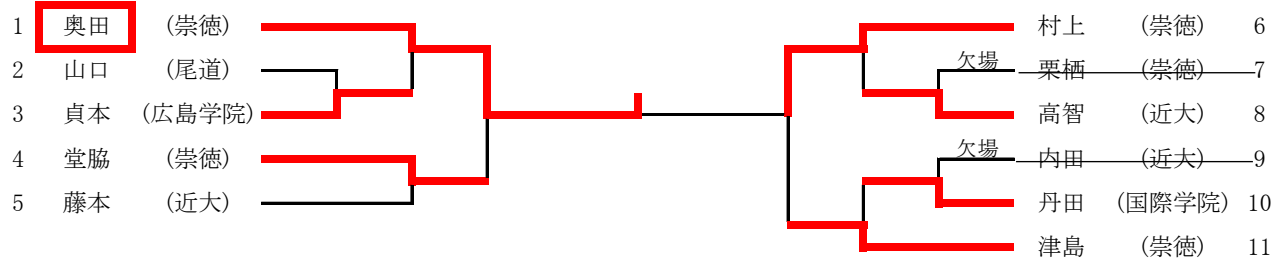

男子81kg級

男子90kg級

男子100kg級

男子100kg超級

第76回広島県高等学校総合体育大会柔道競技 個人の部
 令和5年6月3日
 広島県立総合体育館武道場

女子48kg級

1	道法	(広陵)		今関	(皆実)	4
2	川口	(皆実)	欠場	前田	(皆実)	5
3	久保	(工大)				

女子52kg級