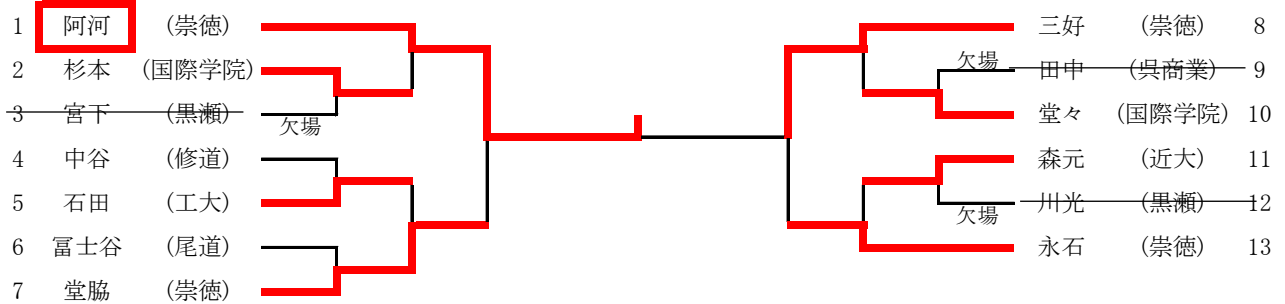

男子81kg級

男子90kg級

男子100kg級

男子100kg超級

第76回広島県高等学校総合体育大会柔道競技 個人の部
 令和5年6月3日
 広島県立総合体育館武道場

女子48kg級

1	道法	(広陵)		今関	(皆実)	4
2	川口	(皆実)	欠場	前田	(皆実)	5
3	久保	(工大)				

女子52kg級

1	鈴木	(皆実)		角田	(皆実)	4
2	尾高	(沼田)		松浦	(工大)	5
3	堀田	(皆実)		江頭	(沼田)	6

女子57kg級

1	堂中	(皆実)		新谷	(沼田)	4
2	田邊	(沼田)		堀田桃	(皆実)	5
3	水川	(呉商業)				

女子63kg級

1	城	(皆実)		尾高	(沼田)	4
2	丸木	(黒瀬)		坂本	(沼田)	5
3	高	(沼田)		小川	(皆実)	6

女子70kg級