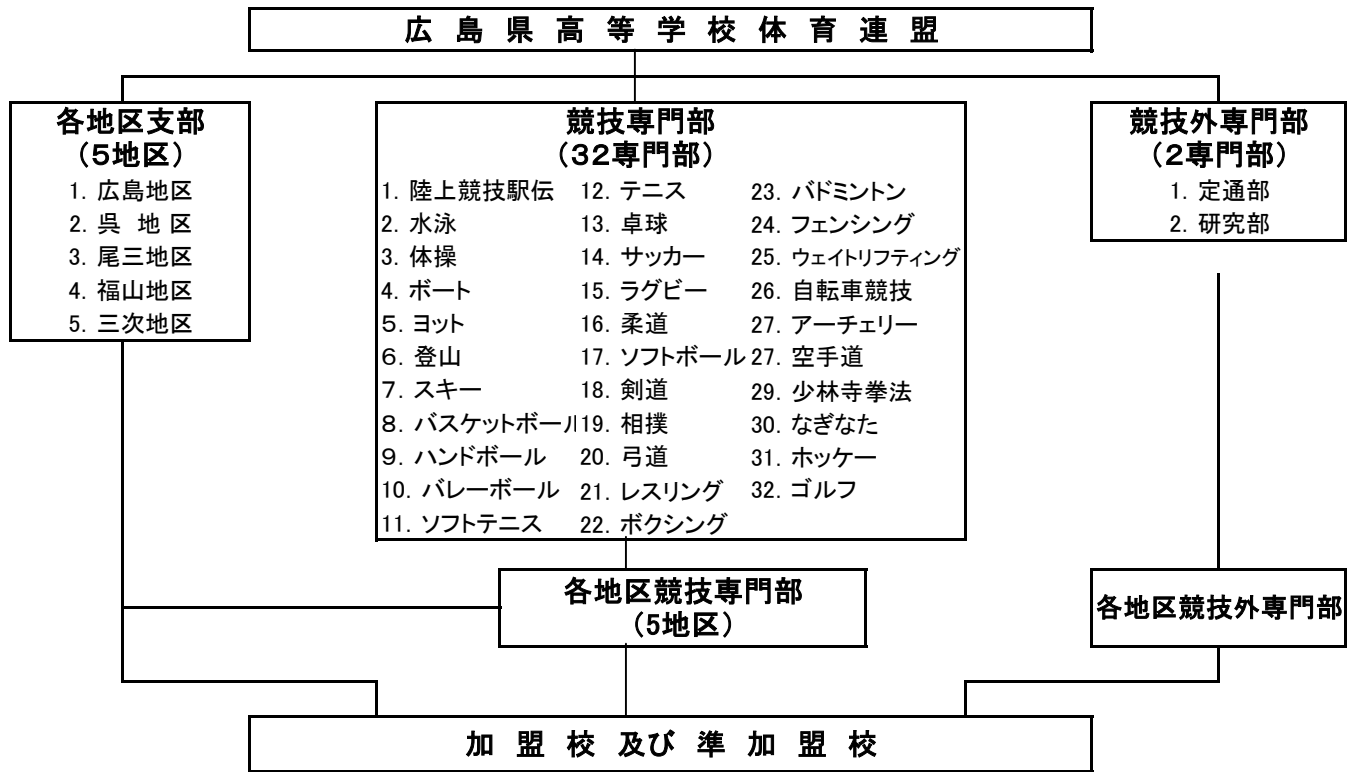

広島県高等学校体育連盟組織図

【運営組織図】